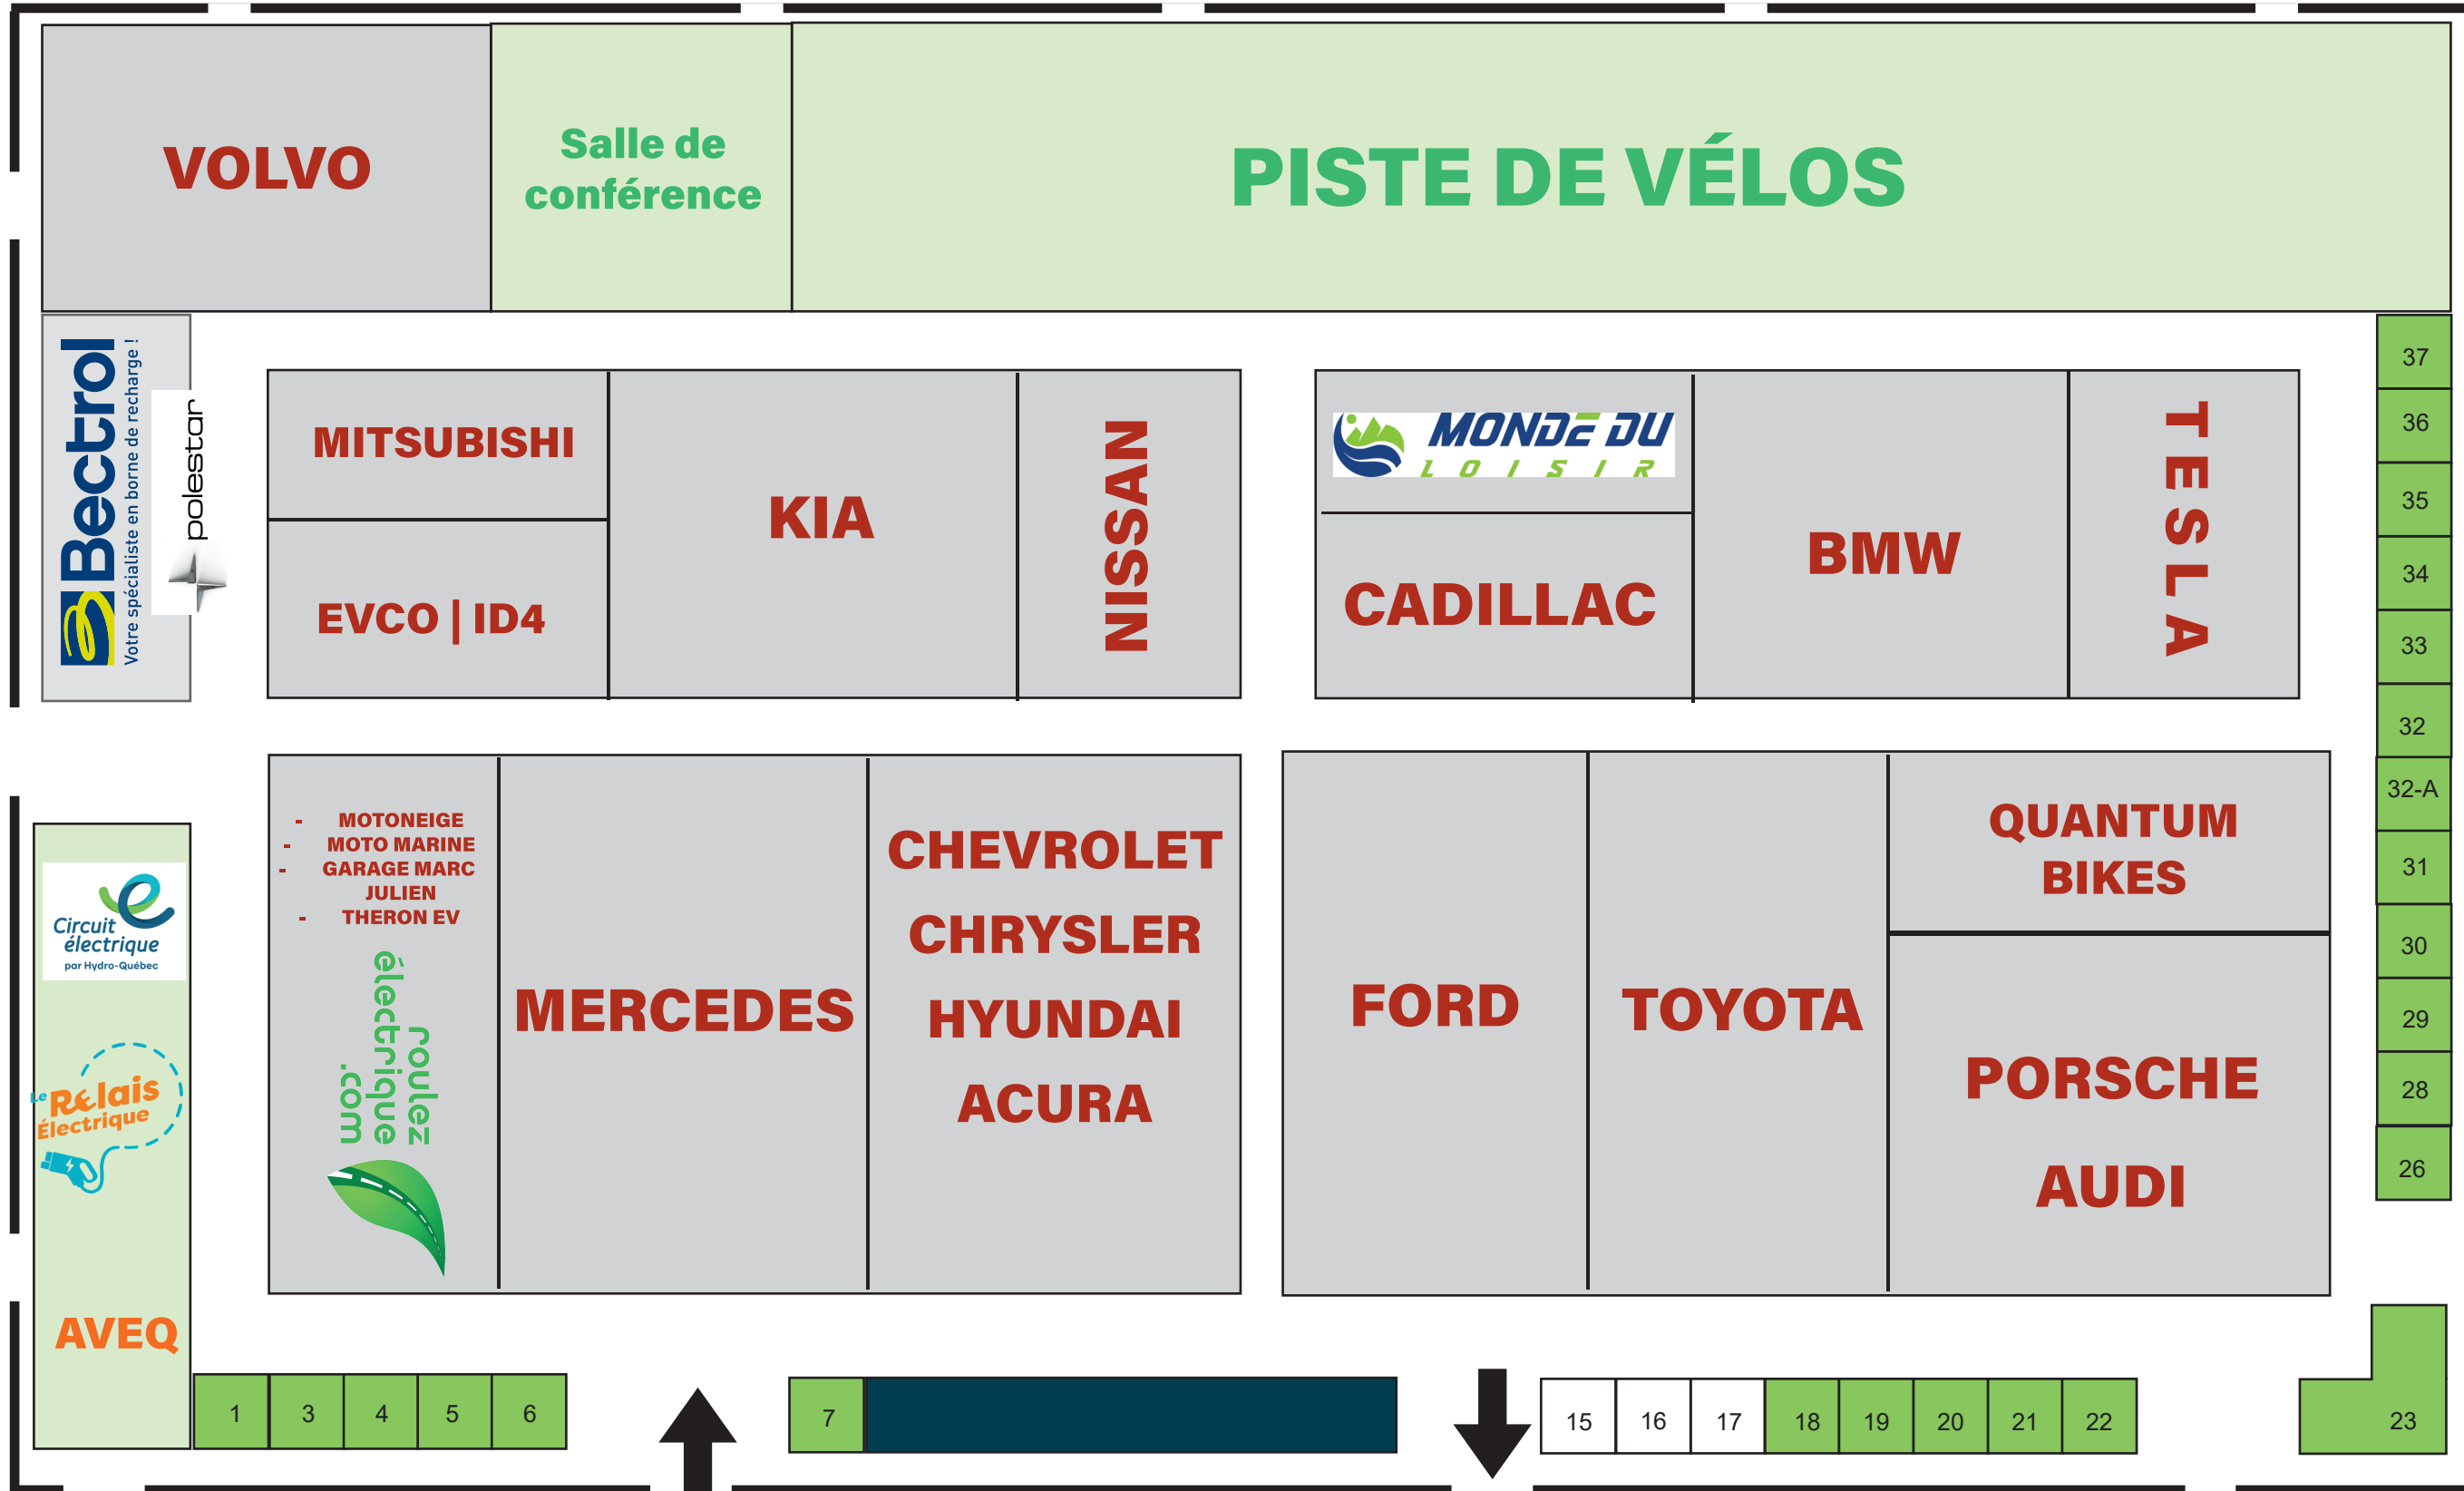

SALON DU VÉHICULE ET LOISIR

Desjardins

ÉLECTRIQUE  
Outaouais

37  
36  
35  
34  
33  
32  
32-A  
31  
30  
29  
28  
26

ENTRÉE

SORTIE